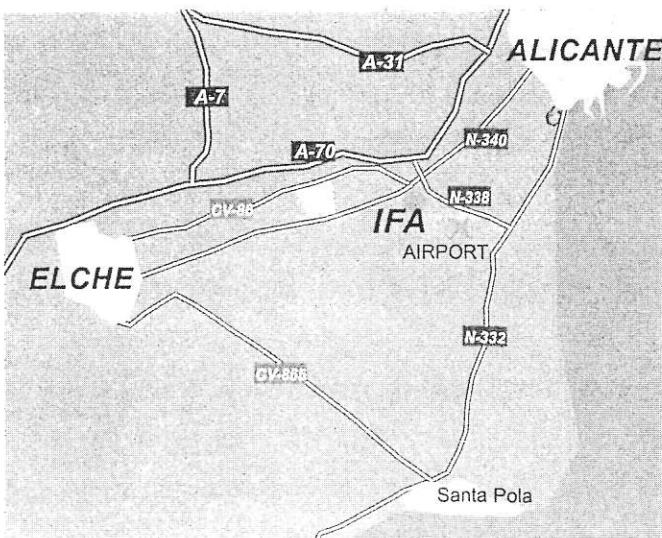

Located between Alicante and Elche the Institución Ferial Alicantina IFA (Alicante Exhibition Institute)

IFA - Alicante

IFA - Elche

IFA - Airport